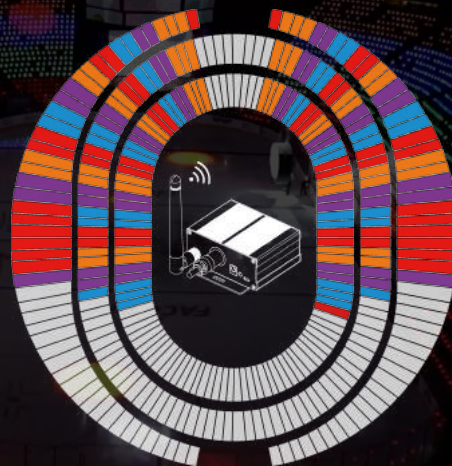

크기: 4.5*40cm 색상: RGB 색상 변경
소재: 고밀도 EPE 진주면 램프 비드: RGB 램프 비드 3개
전원 모드: 3*LR44 사용시간: 10시간
원격 제어 방법: DMX 송신기 + 컴퓨터 소프트웨어 제어/콘솔 제어
기능: 조명 효과를 임의로 작성할 수 있습니다.
(사용하려면 콘솔이나 컴퓨터 소프트웨어에 연결해야 함)
로고 인쇄: 지원

핵심 전문 기술을 마스터하세요

다수의 특허를 보유하고 있습니다

1 DMX 콘솔 제어

2 DMX 소프트웨어 제어

- 수입된 수신 칩, 제로 지연 응답
- 현장제어/파티션/포인트제어, 다중제어 필요에 따라 구성
- 엔터프라이즈급 수입 발사 장비, 고속 속도 전송, 안정적이고 신뢰할 수 있음

픽셀 수준 LED 조명, 풀 스펙트럼 컬러 디스플레이

맞춤형 서비스

모양 디자인

기능(포인트 제어, 그룹 제어)