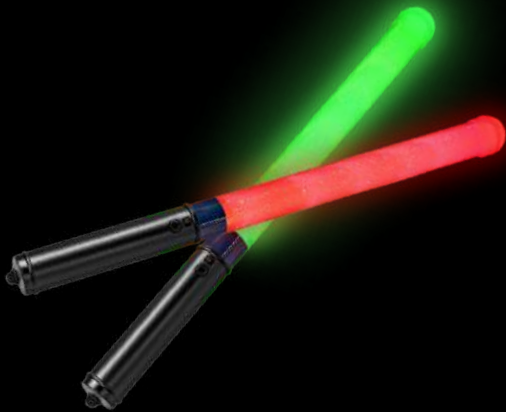

KC -한국 무선기기 인증

리모콘 글로우 스틱

크기: 3*38cm

색상: RGB 색상 변경

재질: ABS + PVC

램프 비드: RGB 램프 비드 5개

전원 공급 모드: 3*AAA 배터리

사용시간: 10시간