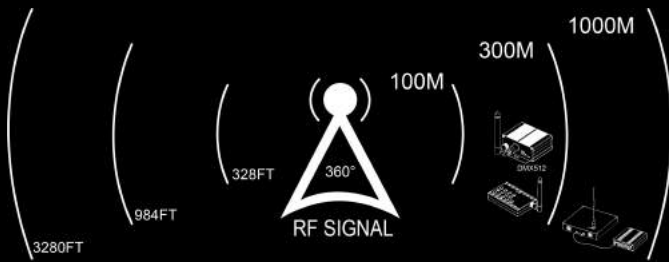

핵심 전문 기술을 마스터하세요

다수의 특허를 보유하고 있습니다

- 수입된 수신 칩, 제로 지연 응답
- 현장제어/파티션/포인트제어, 다중제어 필요에 따라 구성
- 엔터프라이즈급 수입 발사 장비, 고속 속도 전송, 안정적이고 신뢰할 수 있음

픽셀 수준 LED 조명, 풀 스펙트럼 컬러 디스플레이