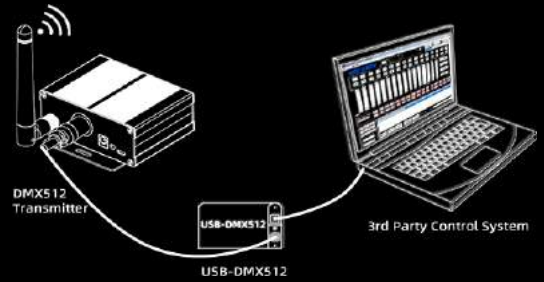

2 DMX 소프트웨어 제어