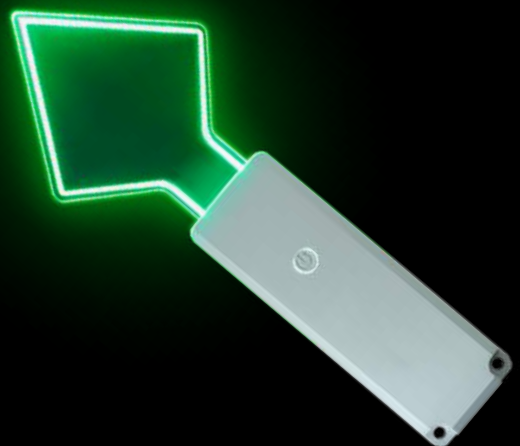

KC -한국 무선기기 인증

리모콘 글로우 스틱

크기: 3*38cm

색상: RGB 색상 변경

재질: ABS + PVC

램프 비드: RGB 램프 비드 5개

전원 공급 모드: 3*AAA 배터리

사용시간: 10시간

전원 공급 모드: 2*CR2032

사용시간: 12시간

원격 제어 모드: DMX 송신기 + 컴퓨터 소프트웨어 제어/콘솔 제어

기능: 조명 효과를 임의로 작성할 수 있습니다.

(사용하려면 콘솔이나 컴퓨터 소프트웨어에 연결해야 함)

로고 인쇄: 지원

원격 제어 핸드볼 조명

크기: 8*24cm
재질: PS/아크릴+ABS
전원 공급 모드: 3*AAA 배터리
원격 제어 모드: DMX 송신기 + 컴퓨터 소프트웨어 제어/콘솔 제어
기능: 조명 효과를 임의로 작성할 수 있습니다.
(사용하려면 콘솔이나 컴퓨터 소프트웨어에 연결해야 함)
로고 인쇄: 지원

색상: RGB 색상 변경
램프 비드: RGB 램프 비드 1개
사용시간: 10시간

원격 제어 끈

크기: 펜던트 4.8*5.7cm 끈 90CM
재질: ABS 쉘 + TPU 끈
전원 공급 모드: 2* CR2032
원격 제어 모드: DMX 송신기 + 컴퓨터 소프트웨어 제어/콘솔 제어
기능: 조명 효과를 임의로 작성할 수 있습니다.
(사용하려면 콘솔이나 컴퓨터 소프트웨어에 연결해야 함)
로고 인쇄: 지원