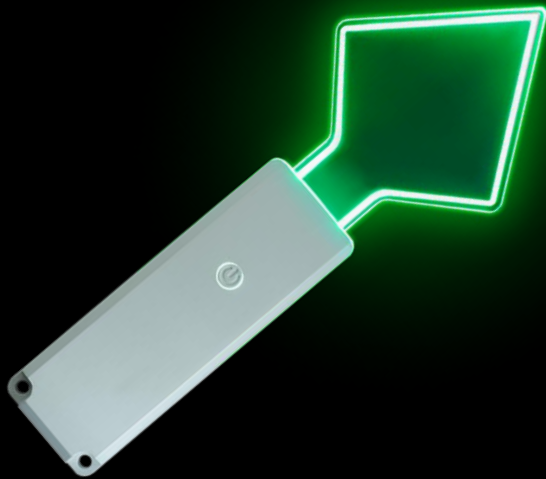

원격 제어 라이트 보드

크기: 7.5*22cm

색상: RGB 색상 변경

재질: ABS + 아크릴

램프 비드: RGB 램프 비드 3개

전원 공급 모드: 2*CR2032

사용시간: 12시간

원격 제어 모드: DMX 송신기 + 컴퓨터 소프트웨어 제어/콘솔 제어

기능: 조명 효과를 임의로 작성할 수 있습니다.

(사용하려면 콘솔이나 컴퓨터 소프트웨어에 연결해야 함)

로고 인쇄: 지원

리모콘 응원봉

크기: 3*30cm

색상: RGB 색상 변경

재질: ABS + PVC

램프 비드: RGB 램프 비드 1개

전원 방식: 3*단3 전지

사용시간: 12시간

원격 제어 방법: DMX 송신기 + 컴퓨터 소프트웨어 제어/콘솔 제어

기능: 조명 효과를 임의로 작성할 수 있습니다.

(사용하려면 콘솔이나 컴퓨터 소프트웨어에 연결해야 함)

로고 인쇄: 지원