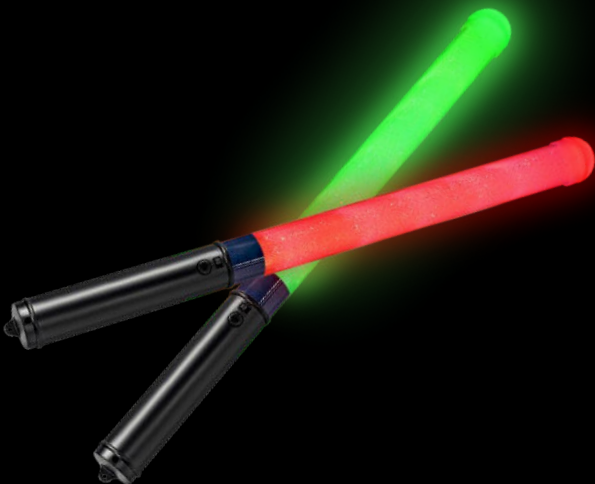

리모콘 글로우 스틱

크기: 3*38cm

색상: RGB 색상 변경

재질: ABS + PVC

램프 비드: RGB 램프 비드 5개

전원 공급 모드: 3*AAA 배터리

사용시간: 10시간

원격 제어 모드: DMX 송신기 + 컴퓨터 소프트웨어 제어/콘솔 제어

기능: 조명 효과를 임의로 작성할 수 있습니다.

(사용하려면 콘솔이나 컴퓨터 소프트웨어에 연결해야 함)

로고 인쇄: 지원