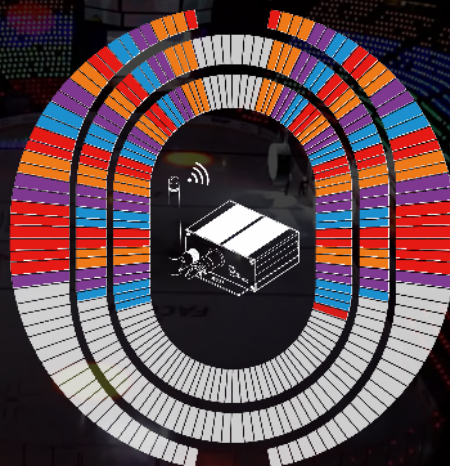

### 1 DMX 콘솔 제어

### 2 DMX 소프트웨어 제어

- 수입된 수신 칩, 제로 지연 응답
- 현장제어/파티션/포인트제어, 다중제어 필요에 따라 구성
- 엔터프라이즈급 수입 발사 장비, 고속 속도 전송, 안정적이고 신뢰할 수 있음

### 픽셀 수준 LED 조명, 풀 스펙트럼 컬러 디스플레이