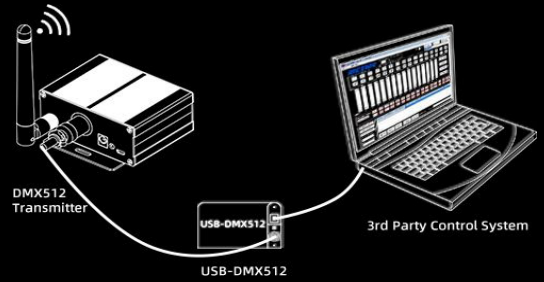

2 DMX 소프트웨어 제어